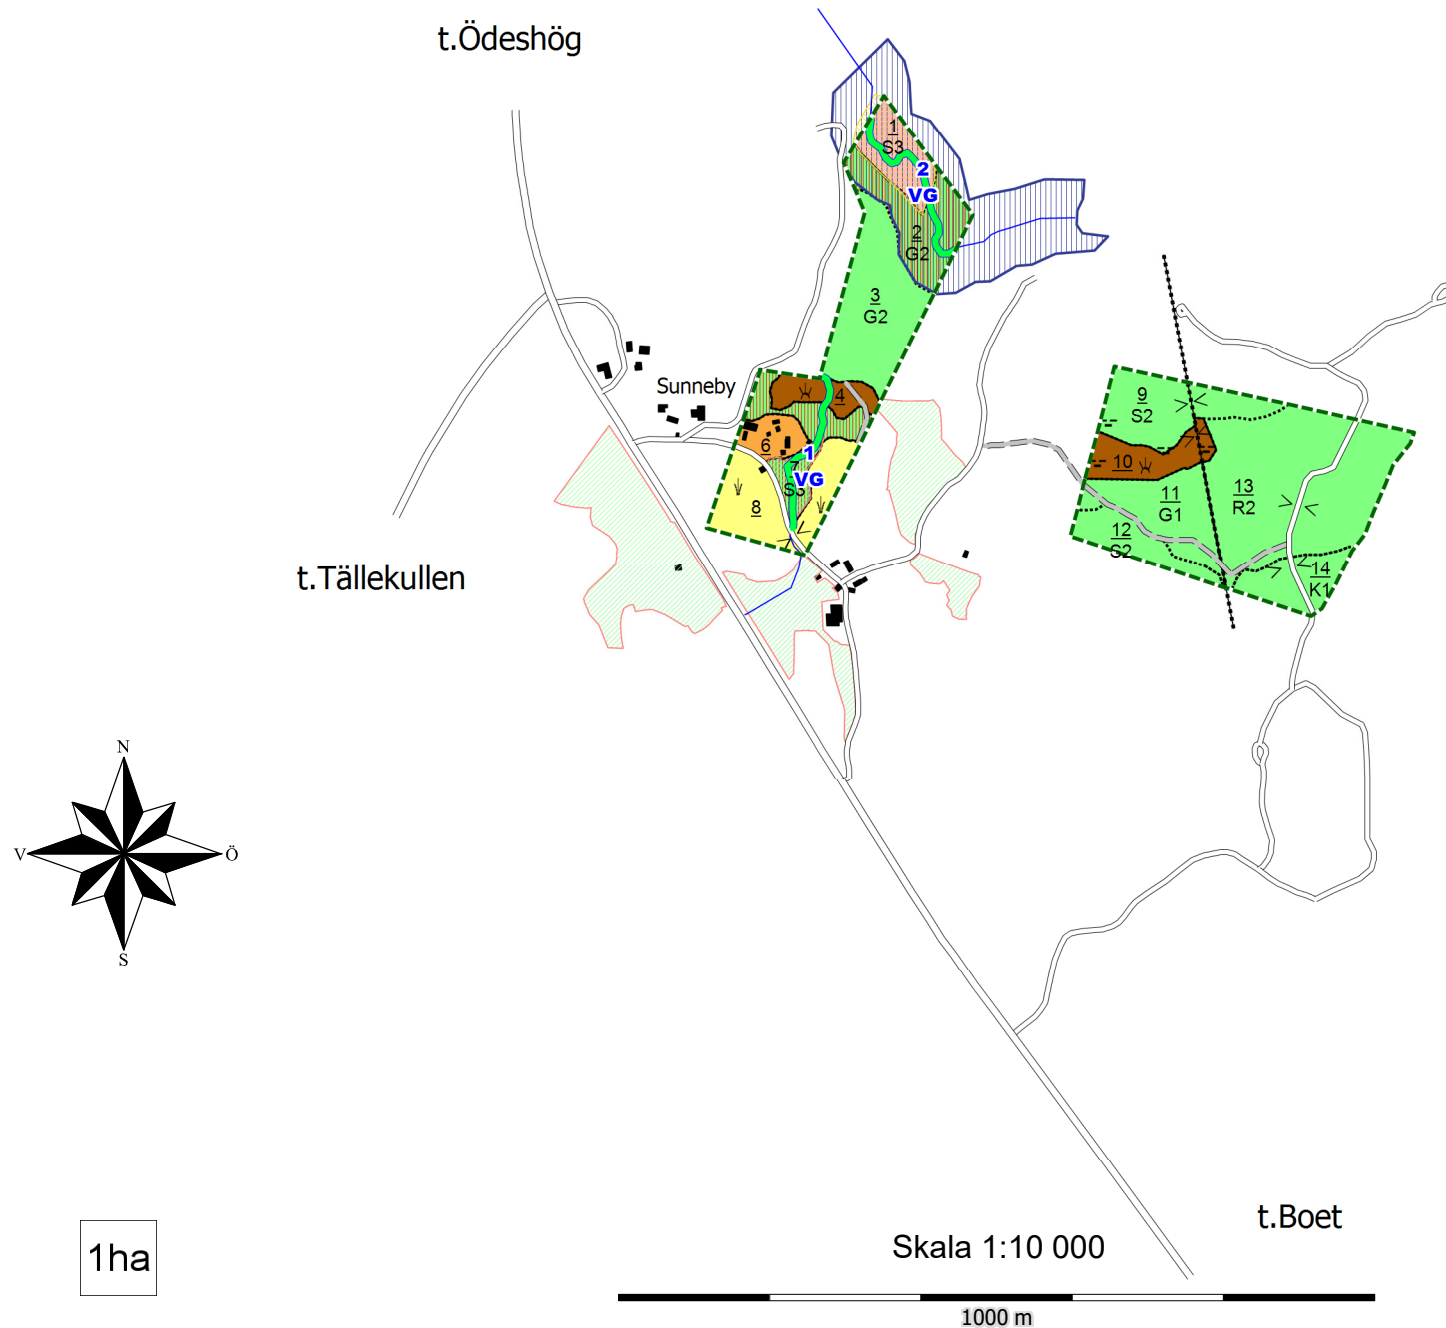

Skogsbruksplan

Plannamn: SUNNEBY 1:4
Församling: Ödeshög
Kommun: Ödeshög
Län: Östergötlands län
Upprättad år: 2020
Utskriftsdatum: 2020-02-17

Ägoslag

- Myr
- Vatten
- Inägomark
- Berg/Imp
- Övrig landareal

Målklasser

- Produktion
- Kombinerade mål
- Naturvård, skötsel
- Naturvård, orört

Blå målklasser

- VF - Förstärkt vattenhänsyn
- VG - Generell vattenhänsyn
- VO - Orörd vattenmiljö
- VS - Särskilda åtgärder

Avdelningsformel

Avdelningsnr / Huggningsklass